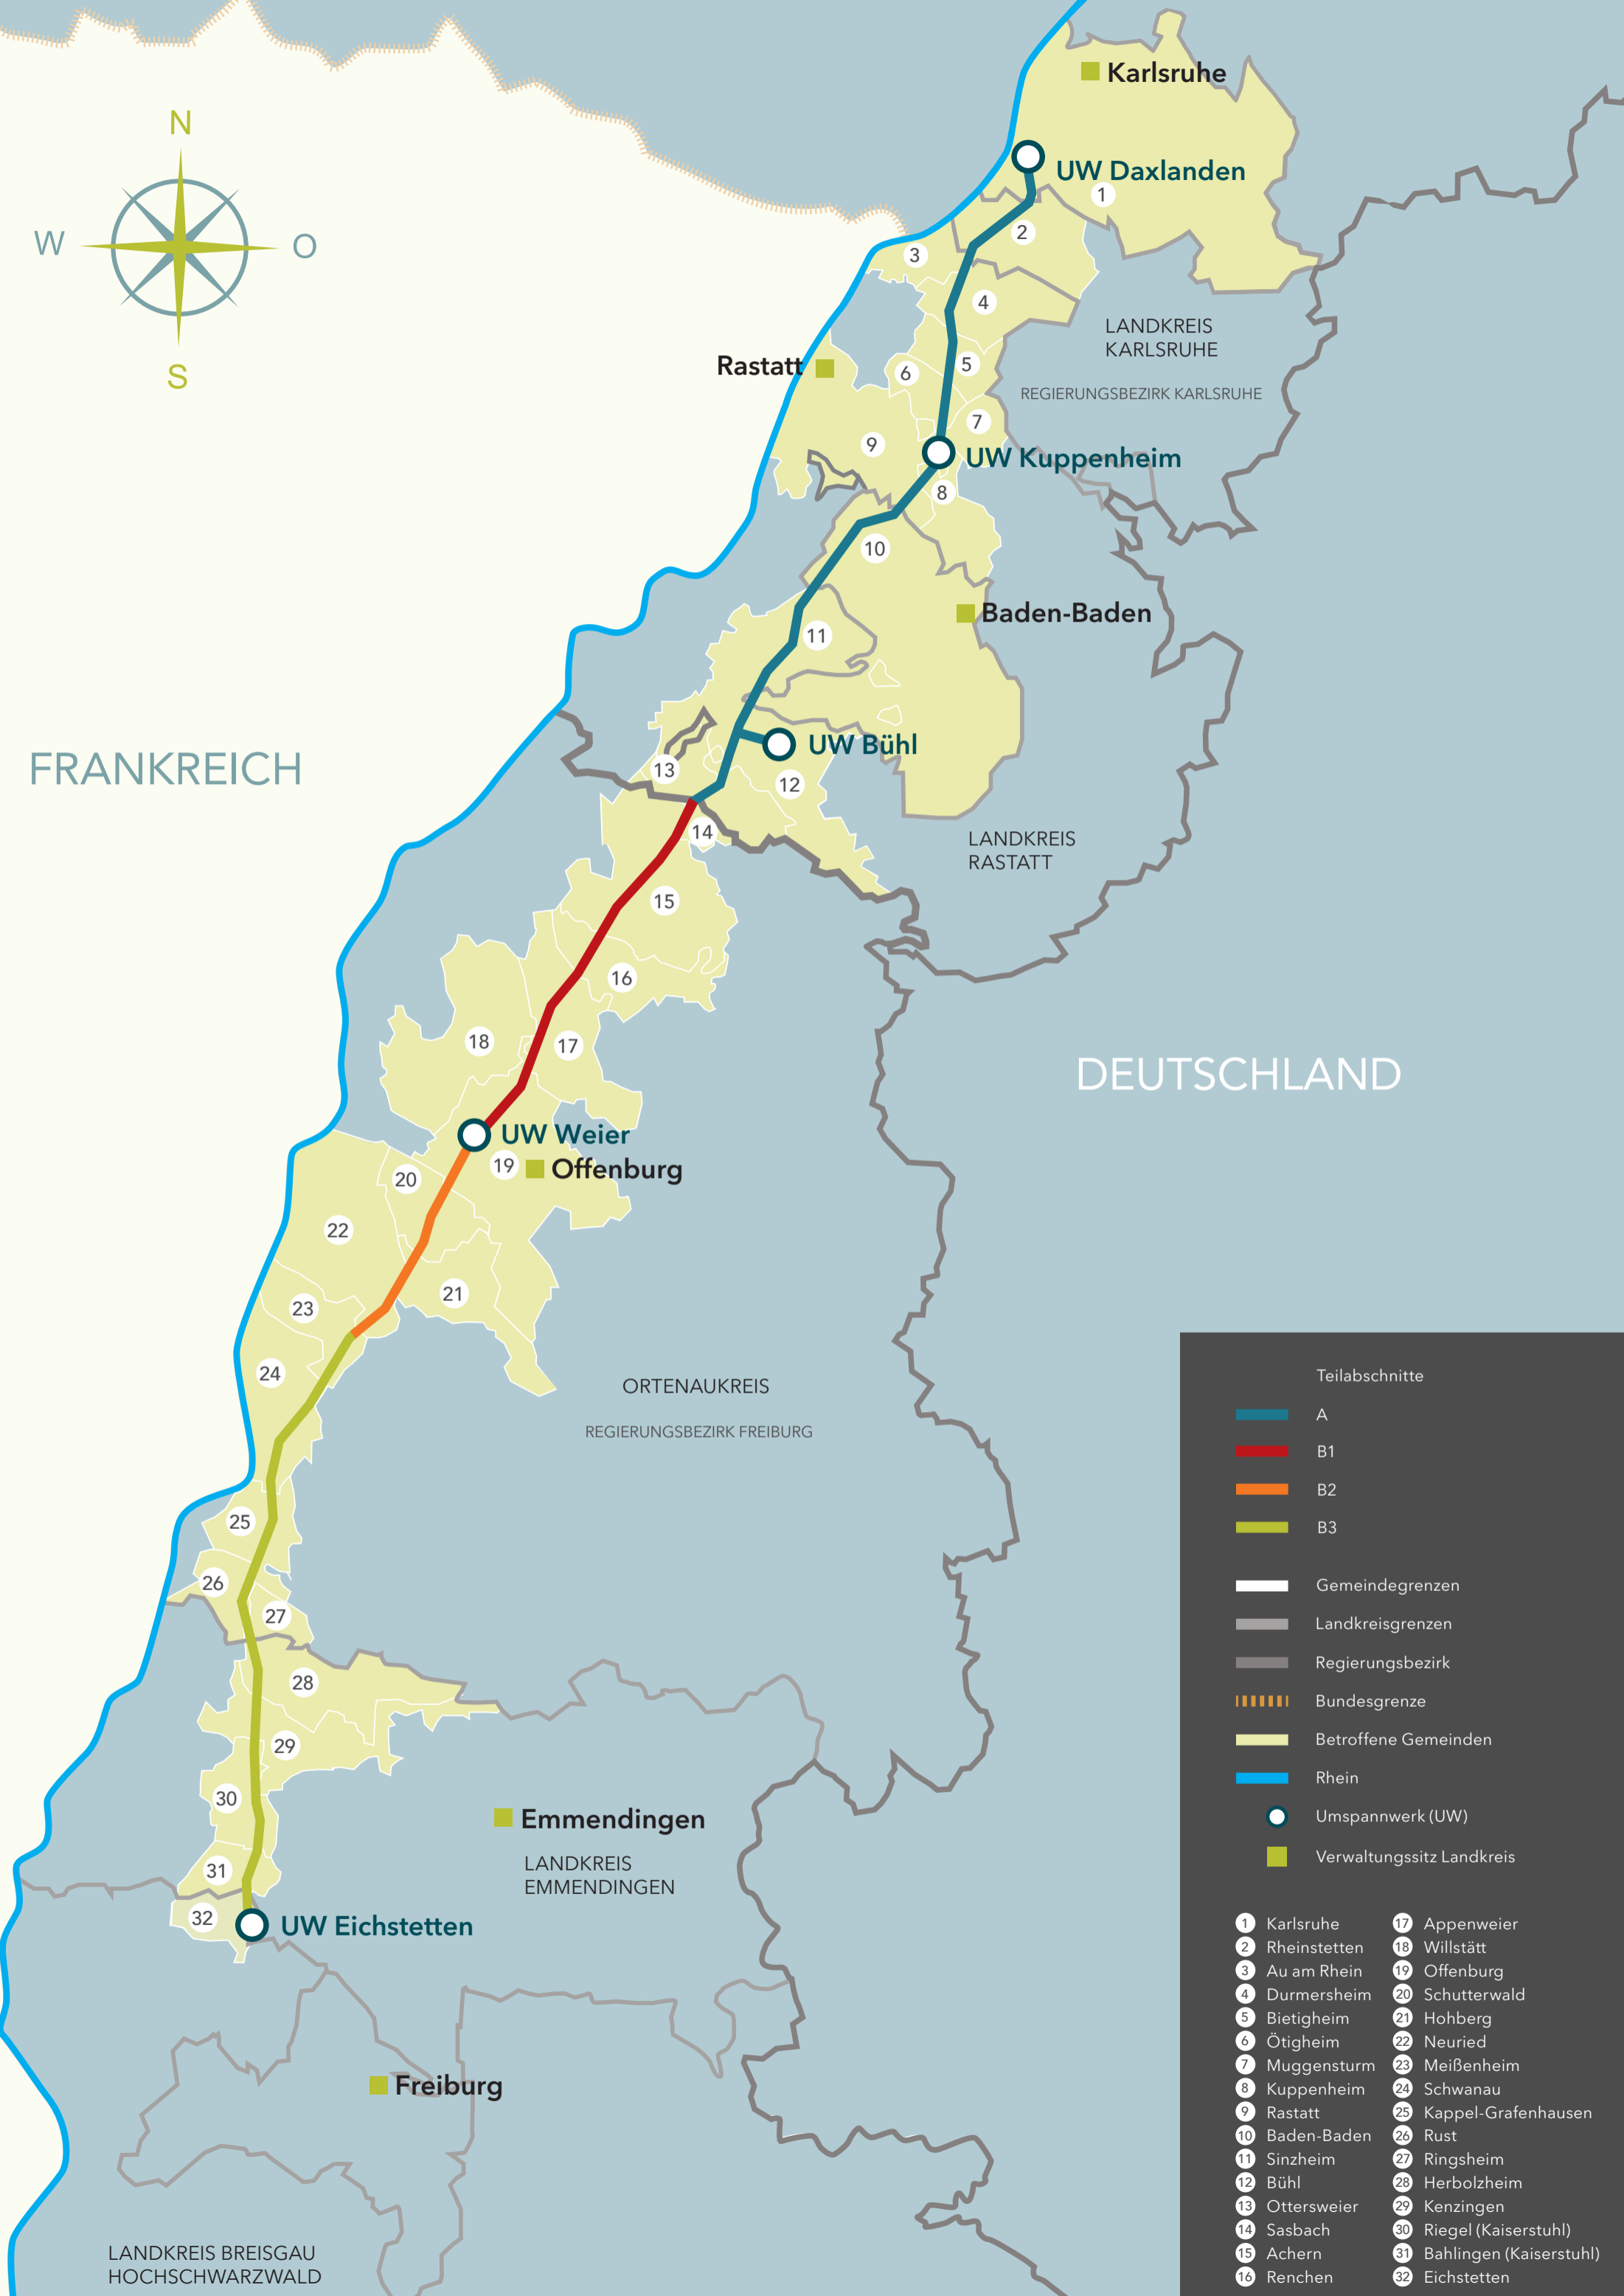

FRANKREICH

DEUTSCHLAND

**Teilabschnitte**

- █ A
- █ B1
- █ B2
- █ B3

**Legende**

- Gemeindegrenzen
- Landkreisgrenzen
- Regierungsbezirk
- Bundesgrenze
- Betroffene Gemeinden
- Rhein
- Umspannwerk (UW)
- Verwaltungssitz Landkreis

<ul style="list-style-type: none"> <li>1 Karlsruhe</li> <li>2 Rheinstetten</li> <li>3 Au am Rhein</li> <li>4 Durmersheim</li> <li>5 Bietigheim</li> <li>6 Ötigheim</li> <li>7 Muggensturm</li> <li>8 Kuppenheim</li> <li>9 Rastatt</li> <li>10 Baden-Baden</li> <li>11 Sinzheim</li> <li>12 Bühl</li> <li>13 Ottersweier</li> <li>14 Sasbach</li> <li>15 Achern</li> <li>16 Renchen</li> </ul>	<ul style="list-style-type: none"> <li>17 Appenweier</li> <li>18 Willstätt</li> <li>19 Offenburg</li> <li>20 Schutterwald</li> <li>21 Hohberg</li> <li>22 Neuried</li> <li>23 Meißenheim</li> <li>24 Schwanau</li> <li>25 Kappel-Grabenhausen</li> <li>26 Rust</li> <li>27 Ringsheim</li> <li>28 Herbolzheim</li> <li>29 Kenzingen</li> <li>30 Riegel (Kaiserstuhl)</li> <li>31 Bahlingen (Kaiserstuhl)</li> <li>32 Eichstetten</li> </ul>
--	--