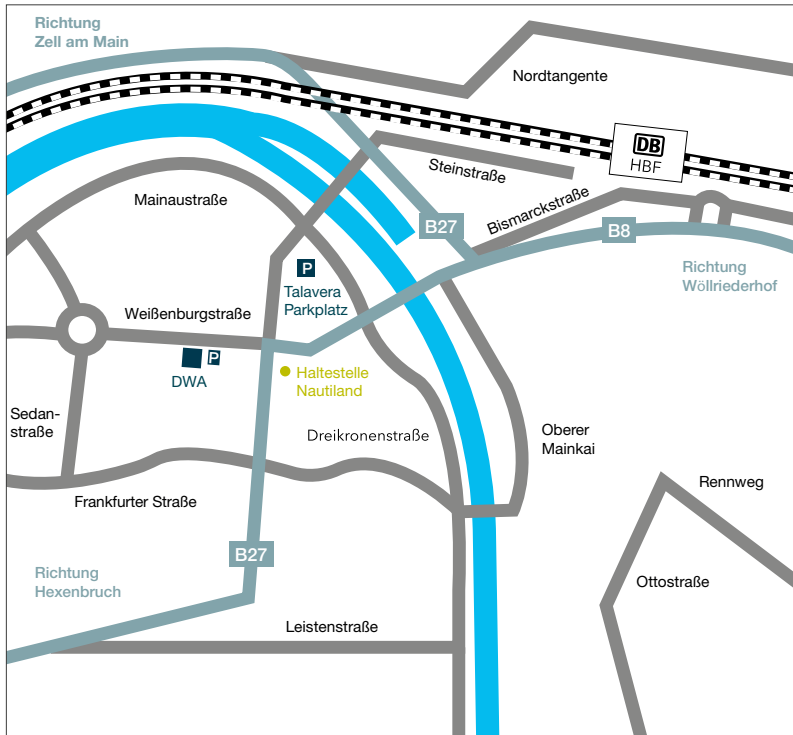

DER WEG ZU UNS

SuedLink Projektbüro
 Friedrichstraße 10a
 97082 Würzburg

(Anfahrt über Weißenburgstraße,
 Einfahrt zwischen
 Hausnummern 9 und 11)

/ ANFAHRT

Von Frankfurt (A3)

A3 in Richtung Oberhausen/Würzburg/Nürnberg/München, Ausfahrt Helmstadt auf B468 Richtung Würzburg/Helmstadt. Dann links auf B8 fahren, B8/B27 folgen. Links auf Frankfurter Straße abbiegen, dann rechts auf Sedanstraße abbiegen. Nach der Kirche Heilig Kreuz im Kreisverkehr an der ersten Ausfahrt (rechts) in die Weißenburgstraße einbiegen. Das Ziel befindet sich auf der rechten Seite zwischen den Hausnummern 9 und 11.

Von Ulm/Fulda (A7)

Auf A7 Richtung Würzburg/Nürnberg bei Ausfahrt Kitzingen auf B8 in Richtung Kitzingen/Biebelried. B8 folgen, dann auf Weißenburgstraße bleiben. Im Kreisverkehr „wenden“ und auf der Weißenburgstraße zurückfahren. Das Ziel befindet sich auf der rechten Seite zwischen den Hausnummern 9 und 11.

Von Stuttgart (A81/A3)

Auf A3 Richtung Nürnberg/Würzburg/Kassel folgen, Ausfahrt Würzburg-West/Kist/Höchberg nehmen. Auf B27 bleiben, links in Frankfurter Straße einbiegen, dann rechts in Sedanstraße abbiegen. Nach der Kirche Heilig Kreuz im Kreisverkehr an der ersten Ausfahrt (rechts) in die Weißenburgstraße einbiegen. Das Ziel befindet sich auf der rechten Seite zwischen den Hausnummern 9 und 11.

Von Nürnberg (A3)

Auf A3 Ausfahrt A7 Richtung Ulm/Rothenburg o.d.t./Hannover/Kassel/Schweinfurt, Beschilderung Richtung A7/Ulm Rothenburg folgen. Rechts halten, B8 folgen, dann auf Weißenburgstraße bleiben. Im Kreisverkehr „wenden“ und auf der Weißenburgstraße zurückfahren. Das Ziel befindet sich auf der rechten Seite zwischen den Hausnummern 9 und 11.